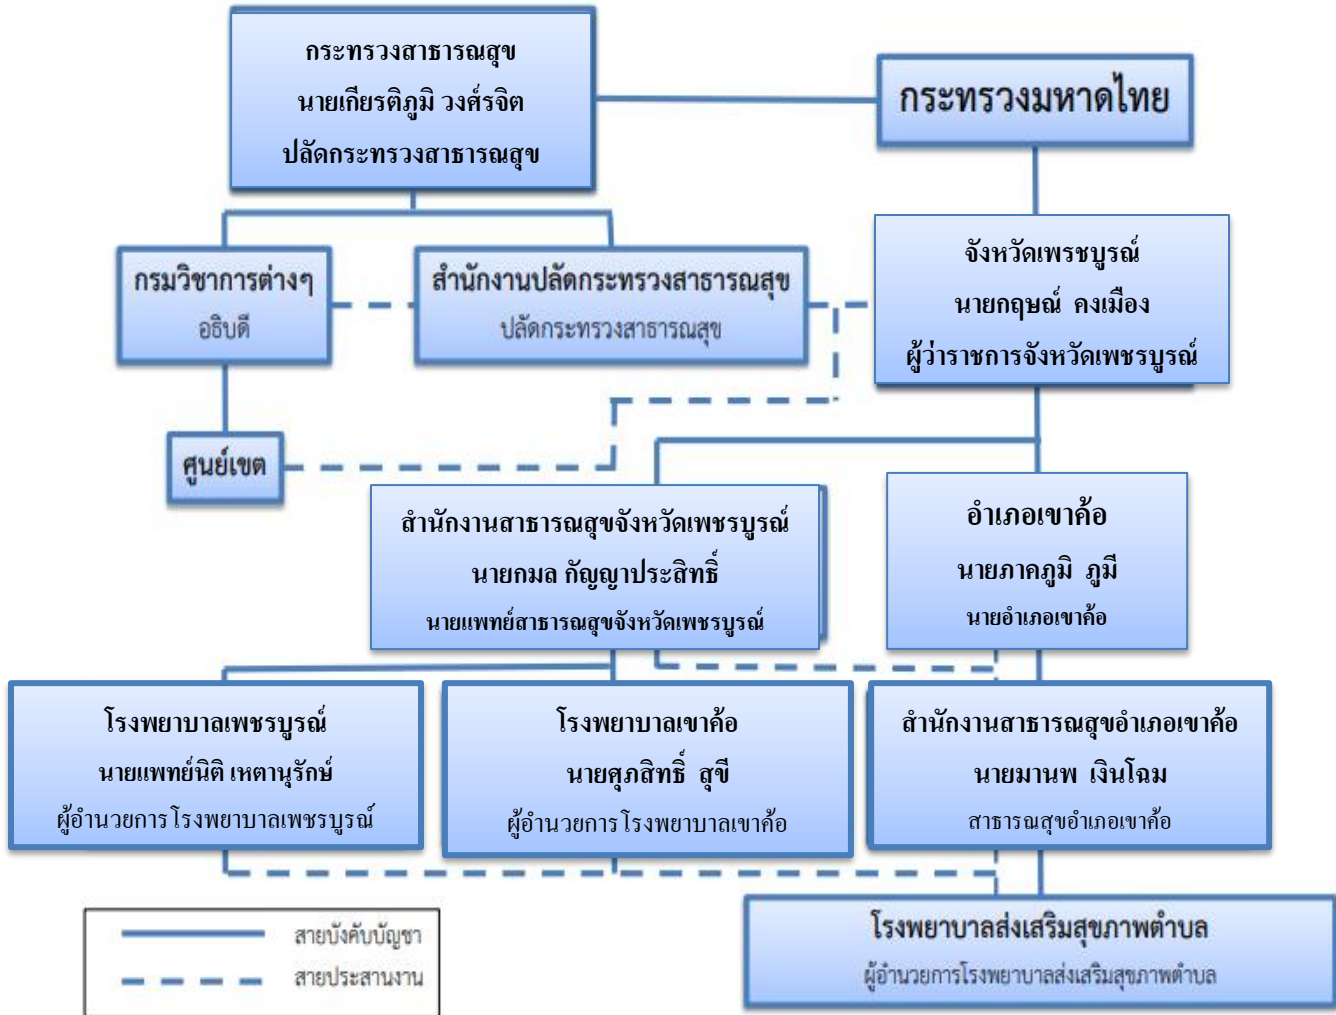

# โครงสร้างการบริหารงานสาธารณสุข

## อำเภอเขาค้อ

นายภาคภูมิ ภูมิ

นายอำเภอเขาค้อ